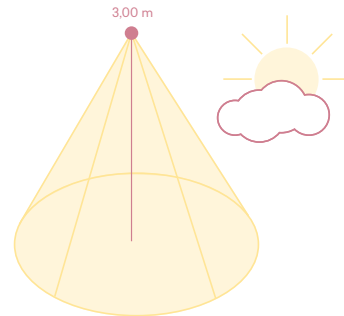

LIPA

OFFICE - Von der Planung zur durchdachten Lösung.

Das Leuchtenintegrierte System

Sensor mit außenliegender Antenne

Sensorabmessungen	40,00mm x 15,00 mm x 9,90mm (Länge x Breite x Höhe)
Integrierte Sensoren	Tageslichtsensor PIR-Bewegungssensor
Gehäusefarbe	Weiß (RAL 9003) Grau (RAL 7016)
Gehäusematerial	Kunststoff
Montageart	Leuchteneinbau bzw. Deckeneinbau (nur mit Deckeneinbaumodul)
Schutzklasse	IP30
Montagehöhe	3,00 m
Reichweite	8,00 m x 8,00 m
Erfassungswinkel	108 °
Öffnungswinkel	60 °
Sensortechnologie	PIR
Sensorart	Zum Ansteuern von: • Helvar Freedom Driver (Betriebsgerät) • ActiveAhead Adapter DA
Dämmerungseinstellung	5-5.000lx
Einstellungen über	ActiveAhead App.

Der Deckeneinbausensor

Deckeneinbausensor

Sensorabmessungen	Ø 66mm, Einbautiefe 54mm
Integrierte Sensoren	Tageslichtsensor PIR-Bewegungssensor
Gehäusefarbe	Weiß (RAL 9003) Grau (RAL 7016)
Gehäusematerial	Kunststoff
Montageart	Deckeneinbausensor
Schutzklasse	IP20 IP 65
Montagehöhe	2,50 m
Erfassungswinkel	x = 116 °, y = 100 °
Reichweite	6,00 m (x) x 6,20 m (y)
Öffnungswinkel	60 °
Sensortechnologie	PIR
Sensorart	DALI (Strombedarf 10 mA)
Einstellungen über	DIGIDIM Toolbox