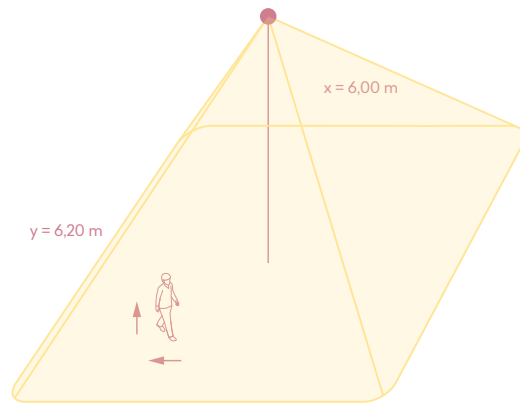

LIPA

OFFICE - Von der Planung zur durchdachten Lösung.

Das Leuchtenintegrierte System

Sensor mit außenliegender Antenne

Sensorabmessungen	40,00mm x 15,00 mm x 9,90mm (Länge x Breite x Höhe)
Integrierte Sensoren	Tageslichtsensor PIR-Bewegungssensor
Gehäusefarbe	Weiß (RAL 9003) Grau (RAL 7016)
Gehäusematerial	Kunststoff
Montageart	Leuchteneinbau bzw. Deckeneinbau (nur mit Deckeneinbaumodul)
Schutzklasse	IP30
Montagehöhe	3,00 m
Reichweite	8,00 m x 8,00 m
Erfassungswinkel	108 °
Öffnungswinkel	60 °
Sensortechnologie	PIR
Sensorart	Zum Ansteuern von: • Helvar Freedom Driver (Betriebsgerät) • ActiveAhead Adapter DA
Dämmerungseinstellung	5-5.000lx
Einstellungen über	ActiveAhead App.

Der Deckeneinbausensor

Deckeneinbausensor

Sensorabmessungen	Ø 66mm, Einbautiefe 54mm
Integrierte Sensoren	Tageslichtsensor PIR-Bewegungssensor
Gehäusefarbe	Weiß (RAL 9003) Grau (RAL 7016)
Gehäusematerial	Kunststoff
Montageart	Deckeneinbausensor
Schutzklasse	IP20 IP 65
Montagehöhe	2,50 m
Erfassungswinkel	x = 116 °, y = 100 °
Reichweite	6,00 m (x) x 6,20 m (y)
Öffnungswinkel	60 °
Sensortechnologie	PIR
Sensorart	DALI (Strombedarf 10 mA)
Einstellungen über	DIGIDIM Toolbox