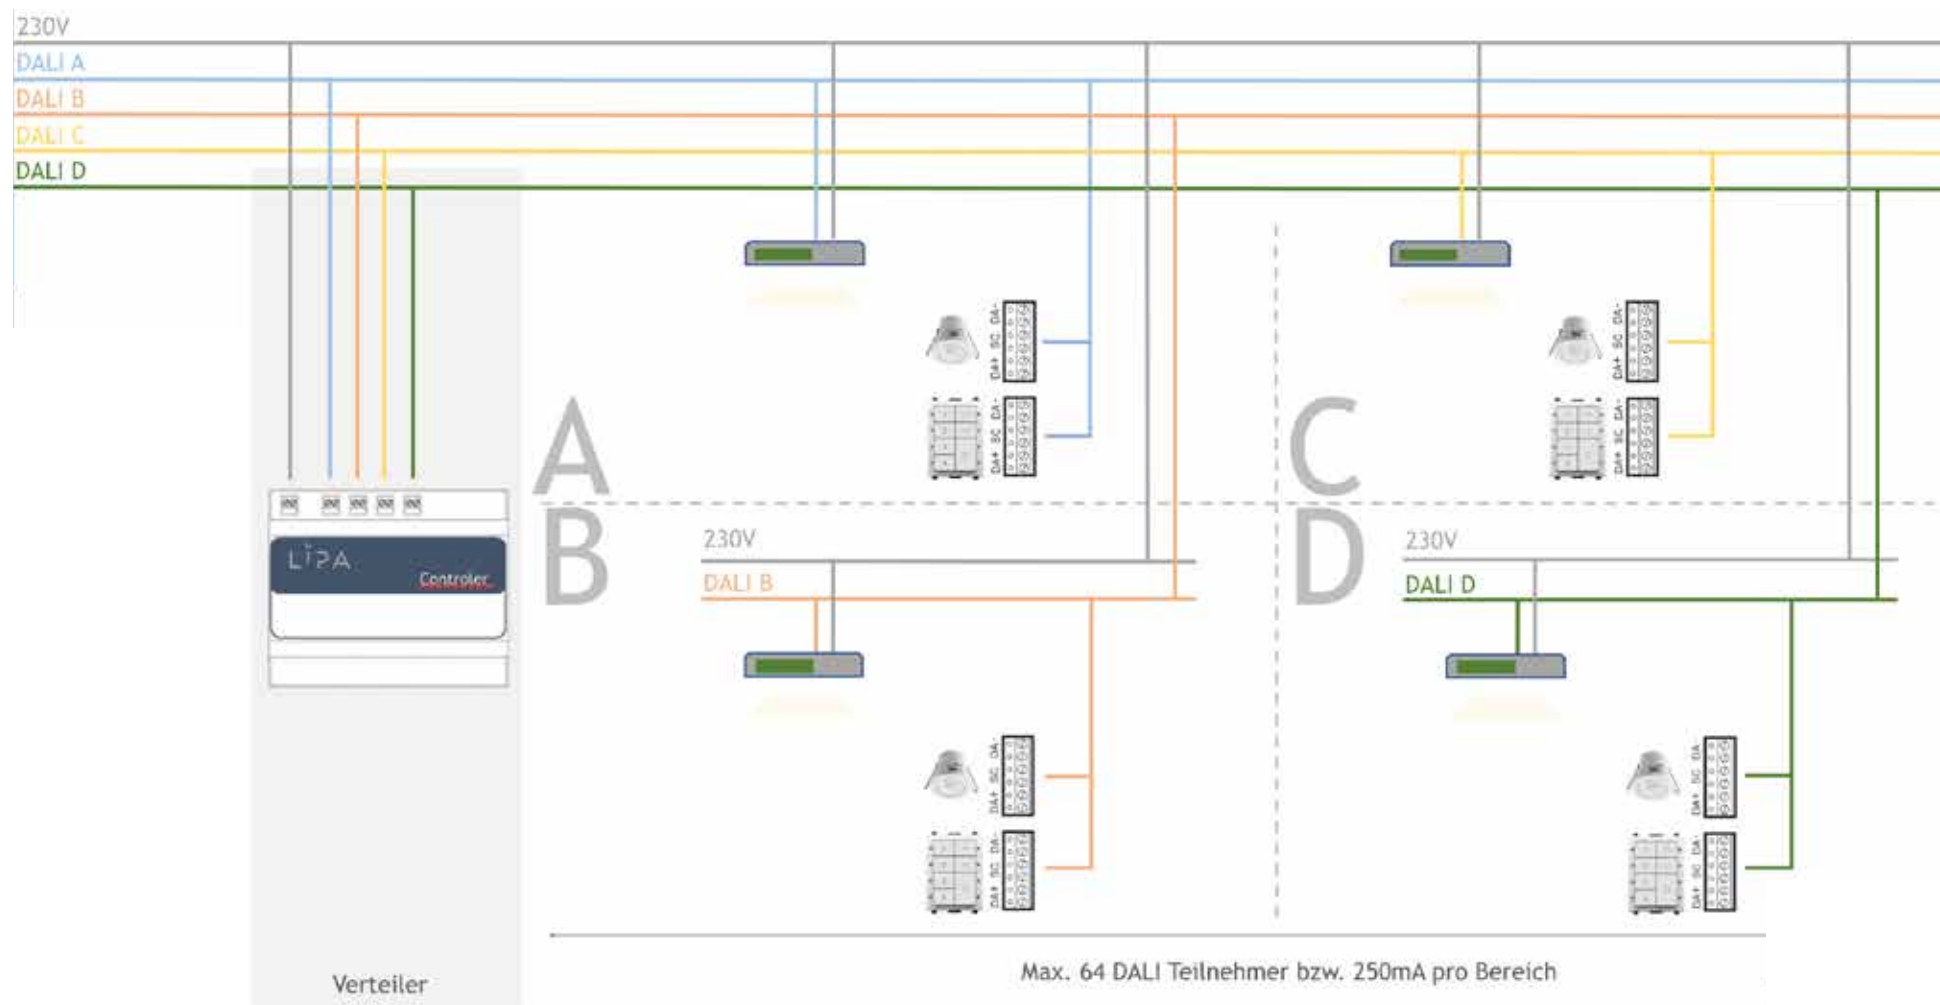

LIPA

OFFICE - Von der Planung zur durchdachten Lösung.

Das Leuchtenintegrierte System

Sensor mit außenliegender Antenne

Sensorabmessungen	40,00mm x 15,00 mm x 9,90mm (Länge x Breite x Höhe)
Integrierte Sensoren	Tageslichtsensor PIR-Bewegungssensor
Gehäusefarbe	Weiß (RAL 9003) Grau (RAL 7016)
Gehäusematerial	Kunststoff
Montageart	Leuchteneinbau bzw. Deckeneinbau (nur mit Deckeneinbaumodul)
Schutzklasse	IP30
Montagehöhe	3,00 m
Reichweite	8,00 m x 8,00 m
Erfassungswinkel	108 °
Öffnungswinkel	60 °
Sensortechnologie	PIR
Sensorart	Zum Ansteuern von: • Helvar Freedom Driver (Betriebsgerät) • ActiveAhead Adapter DA
Dämmerungseinstellung	5-5.000lx
Einstellungen über	ActiveAhead App.

Der Deckeneinbausensor

Deckeneinbausensor

Sensorabmessungen	Ø 66mm, Einbautiefe 54mm
Integrierte Sensoren	Tageslichtsensor PIR-Bewegungssensor
Gehäusefarbe	Weiß (RAL 9003) Grau (RAL 7016)
Gehäusematerial	Kunststoff
Montageart	Deckeneinbausensor
Schutzklasse	IP20 IP 65
Montagehöhe	2,50 m
Erfassungswinkel	x = 116 °, y = 100 °
Reichweite	6,00 m (x) x 6,20 m (y)
Öffnungswinkel	60 °
Sensortechnologie	PIR
Sensorart	DALI (Strombedarf 10 mA)
Einstellungen über	DIGIDIM Toolbox

LIPA Lichtpartner GmbH übernimmt keine Haftung für die Planungsunterstützung. Diese Zeichnung bzw. textliche Versinnbildlichung sind als Planungshilfe zu werten und dienen nicht als Ausführungsplanung.