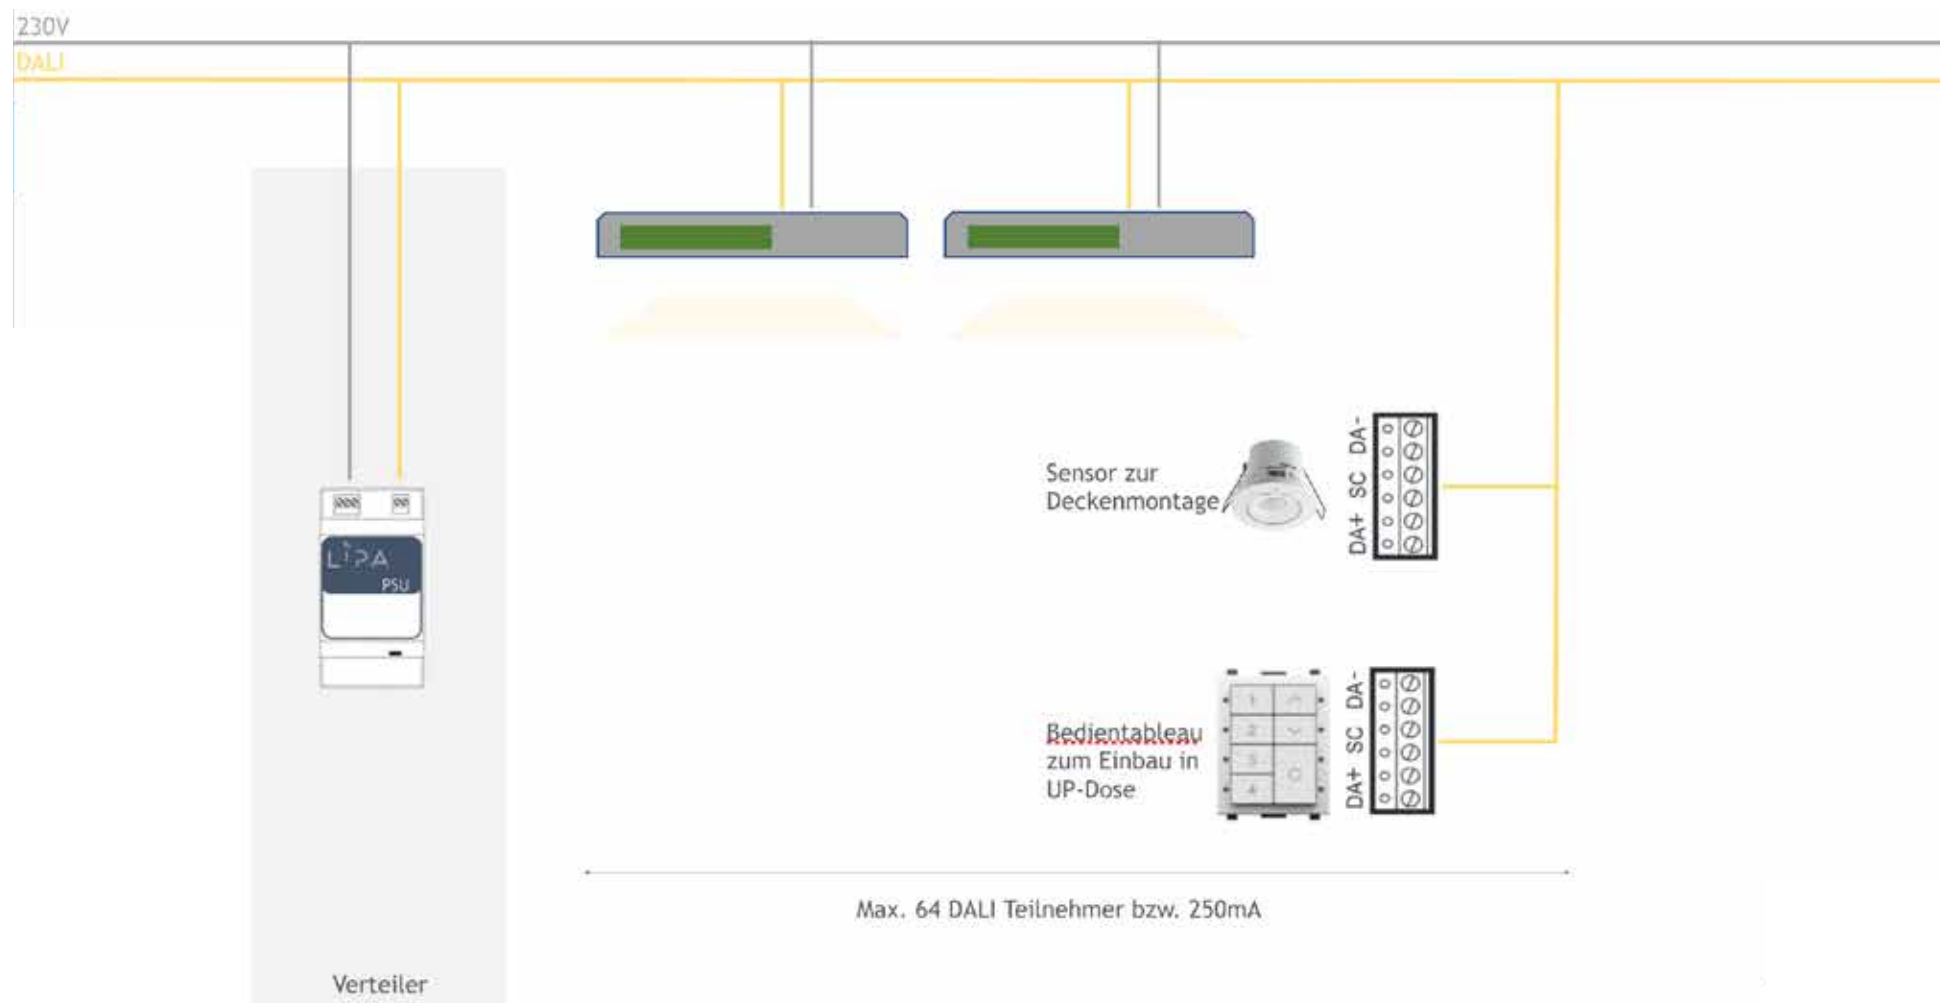

LIPA

OFFICE - Von der Planung zur durchdachten Lösung.

Das Leuchtenintegrierte System

Sensor mit außenliegender Antenne

Sensorabmessungen	40,00mm x 15,00 mm x 9,90mm (Länge x Breite x Höhe)
Integrierte Sensoren	Tageslichtsensor PIR-Bewegungssensor
Gehäusefarbe	Weiß (RAL 9003) Grau (RAL 7016)
Gehäusematerial	Kunststoff
Montageart	Leuchteneinbau bzw. Deckeneinbau (nur mit Deckeneinbaumodul)
Schutzklasse	IP30
Montagehöhe	3,00 m
Reichweite	8,00 m x 8,00 m
Erfassungswinkel	108 °
Öffnungswinkel	60 °
Sensortechnologie	PIR
Sensorart	Zum Ansteuern von: • Helvar Freedom Driver (Betriebsgerät) • ActiveAhead Adapter DA
Dämmerungseinstellung	5-5.000lx
Einstellungen über	ActiveAhead App.

Der Deckeneinbausensor

Deckeneinbausensor

Sensorabmessungen	Ø 66mm, Einbautiefe 54mm
Integrierte Sensoren	Tageslichtsensor PIR-Bewegungssensor
Gehäusefarbe	Weiß (RAL 9003) Grau (RAL 7016)
Gehäusematerial	Kunststoff
Montageart	Deckeneinbausensor
Schutzklasse	IP20 IP 65
Montagehöhe	2,50 m
Erfassungswinkel	x = 116 °, y = 100 °
Reichweite	6,00 m (x) x 6,20 m (y)
Öffnungswinkel	60 °
Sensortechnologie	PIR
Sensorart	DALI (Strombedarf 10 mA)
Einstellungen über	DIGIDIM Toolbox