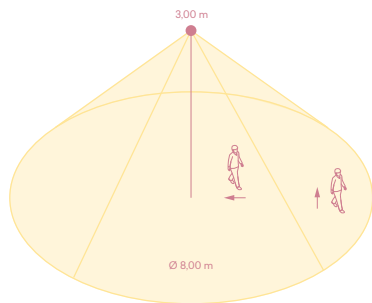

LIPA

OFFICE - Von der Planung zur durchdachten Lösung.

Das Leuchtenintegrierte System

Sensor mit außenliegender Antenne

Sensorabmessungen	40,00mm x 15,00 mm x 9,90mm (Länge x Breite x Höhe)
Integrierte Sensoren	Tageslichtsensor PIR-Bewegungssensor
Gehäusefarbe	Weiß (RAL 9003) Grau (RAL 7016)
Gehäusematerial	Kunststoff
Montageart	Leuchteneinbau bzw. Deckeneinbau (nur mit Deckeneinbaumodul)
Schutzklasse	IP30
Montagehöhe	3,00 m
Reichweite	8,00 m x 8,00 m
Erfassungswinkel	108 °
Öffnungswinkel	60 °
Sensortechnologie	PIR
Sensorart	Zum Ansteuern von: • Helvar Freedom Driver (Betriebsgerät) • ActiveAhead Adapter DA
Dämmerungseinstellung	5-5.000lx
Einstellungen über	ActiveAhead App.

Der Deckeneinbausensor

Deckeneinbausensor

Sensorabmessungen	Ø 66mm, Einbautiefe 54mm
Integrierte Sensoren	Tageslichtsensor PIR-Bewegungssensor
Gehäusefarbe	Weiß (RAL 9003) Grau (RAL 7016)
Gehäusematerial	Kunststoff
Montageart	Deckeneinbausensor
Schutzklasse	IP20 IP 65
Montagehöhe	2,50 m
Erfassungswinkel	x = 116 °, y = 100 °
Reichweite	6,00 m (x) x 6,20 m (y)
Öffnungswinkel	60 °
Sensortechnologie	PIR
Sensorart	DALI (Strombedarf 10 mA)
Einstellungen über	DIGIDIM Toolbox