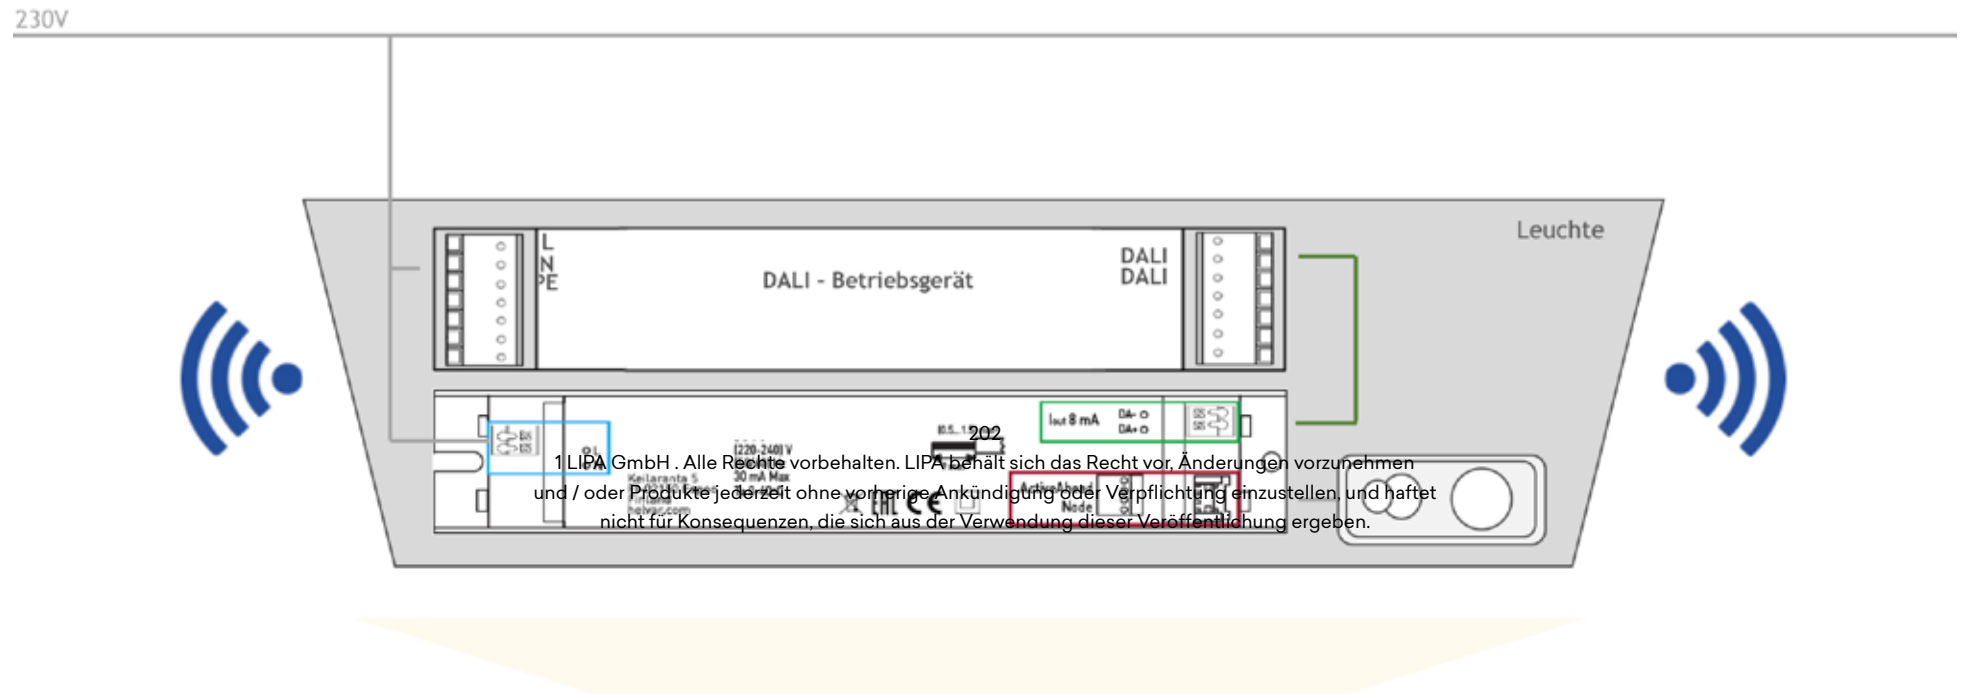

LIPA

OFFICE - Von der Planung zur durchdachten Lösung.

Das Leuchtenintegrierte System

Sensor mit außenliegender Antenne

Sensorabmessungen	40,00mm x 15,00 mm x 9,90mm (Länge x Breite x Höhe)
Integrierte Sensoren	Tageslichtsensor PIR-Bewegungssensor
Gehäusefarbe	Weiß (RAL 9003) Grau (RAL 7016)
Gehäusematerial	Kunststoff
Montageart	Leuchteneinbau bzw. Deckeneinbau (nur mit Deckeneinbaumodul)
Schutzklasse	IP30
Montagehöhe	3,00 m
Reichweite	8,00 m x 8,00 m
Erfassungswinkel	108 °
Öffnungswinkel	60 °
Sensortechnologie	PIR
Sensorart	Zum Ansteuern von: • Helvar Freedom Driver (Betriebsgerät) • ActiveAhead Adapter DA
Dämmerungseinstellung	5-5.000lx
Einstellungen über	ActiveAhead App.

Der Deckeneinbausensor

Deckeneinbausensor

Sensorabmessungen	Ø 66mm, Einbautiefe 54mm
Integrierte Sensoren	Tageslichtsensor PIR-Bewegungssensor
Gehäusefarbe	Weiß (RAL 9003) Grau (RAL 7016)
Gehäusematerial	Kunststoff
Montageart	Deckeneinbausensor
Schutzklasse	IP20 IP 65
Montagehöhe	2,50 m
Erfassungswinkel	x = 116 °, y = 100 °
Reichweite	6,00 m (x) x 6,20 m (y)
Öffnungswinkel	60 °
Sensortechnologie	PIR
Sensorart	DALI (Strombedarf 10 mA)
Einstellungen über	DIGIDIM Toolbox